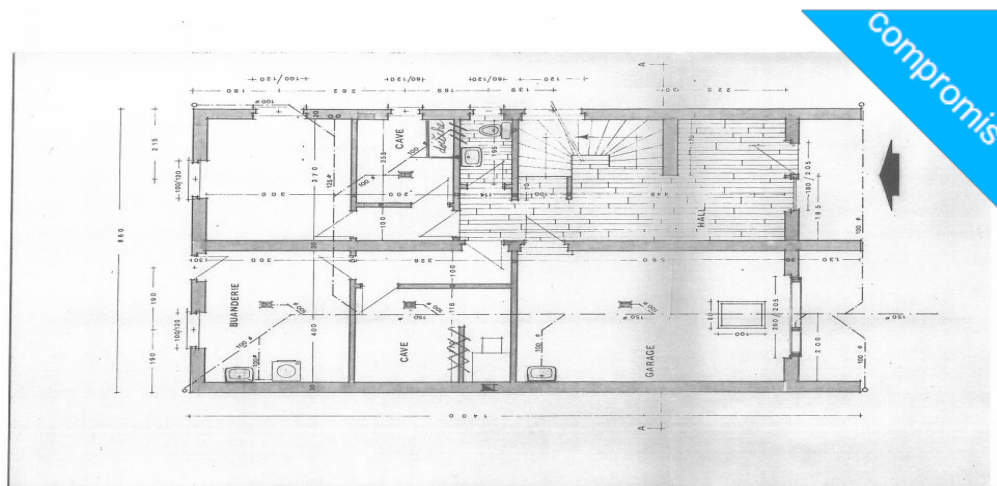

MAISON DE RAPPORT A VENDRE

SCHIFFFLANGE (SUD;OUEST)

860 000 €

 350m²  0  1

 iDEMMO

 iDEMMO

DESCRIPTIF DU BIEN

*** SOUS COMPROMIS *** iDEmMO vous présente cette maison sur 4 niveaux avec +/- 350 m² de surface.

Bien entretenu et possibilité de transformer en immeuble de rapport pouvant accueillir 10 chambres meublées.

Rentabilité brute de 9,8%

Pour plus d'informations n'hésitez pas à me contacter au (+352) 621 680 353