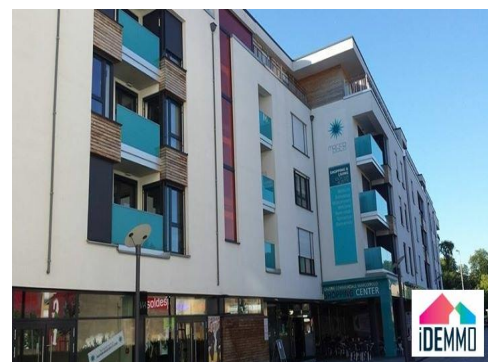

# PARKING A LOUER

ESCH-SUR-ALZETTE

170 €/mois

## DESCRIPTIF DU BIEN

iDEmmo vous propose à la location cet emplacement de parking sis Rue Helen Buchholtz.

iDEmmo | 33, Rue de la Libération | L-4210 Esch/Alzette  
Tél. +352 26 53 76 -1 | [www.idemmo.lu](http://www.idemmo.lu)