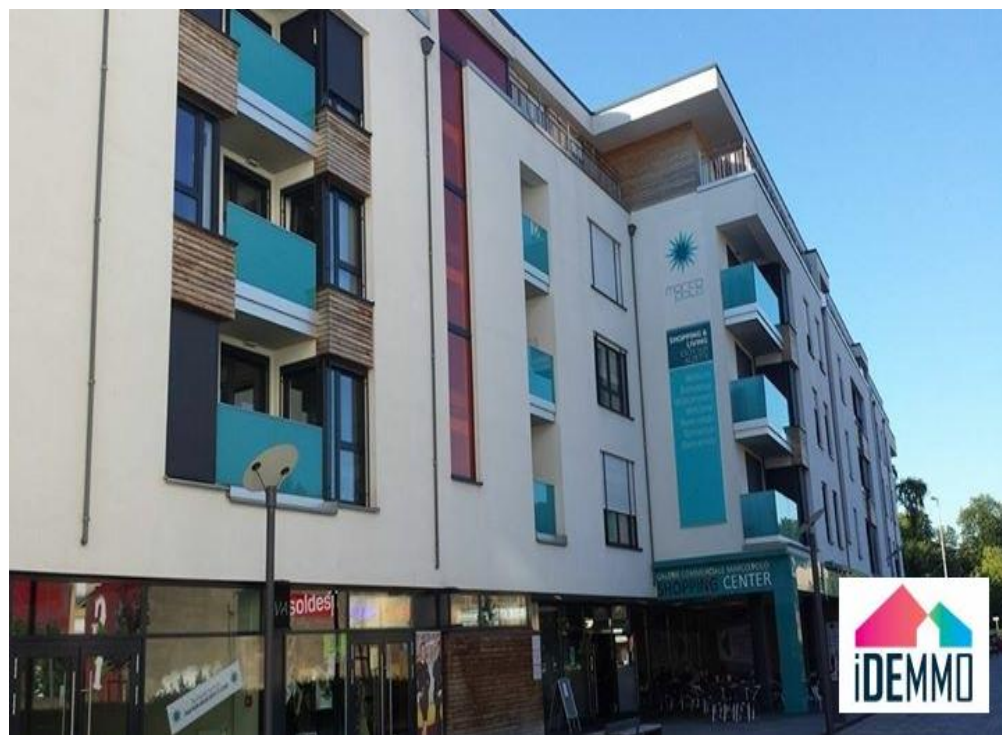

# PARKING A LOUER

ESCH-SUR-ALZETTE

170 €/mois

## DESCRIPTIF DU BIEN

iDEmmo vous propose à la location cet emplacement de parking sis Rue Helen Buchholtz.

iDEmmo | 33, Rue de la Libération | L-4210 Esch/Alzette  
Tél. +352 26 53 76 -1 | [www.idemmo.lu](http://www.idemmo.lu)