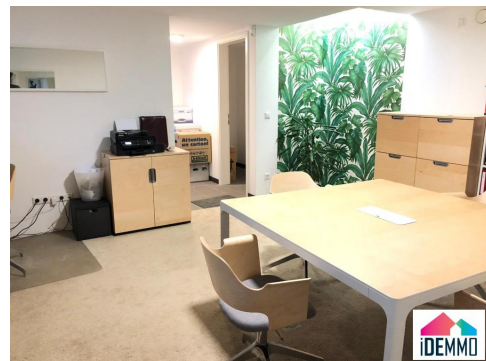

BUREAU A LOUER

ESCH-SUR-ALZETTE (SUD)

500 €/mois

A B C D E F G H I

DESCRIPTIF DU BIEN

Bureau

iDEmmo vous présente en exclusivité ce bureau idéalement situé a proximité du centre.

iDEmmo | 33, Rue de la Libération | L-4210 Esch/Alzette
Tél. +352 26 53 76 -1 | www.idemmo.lu