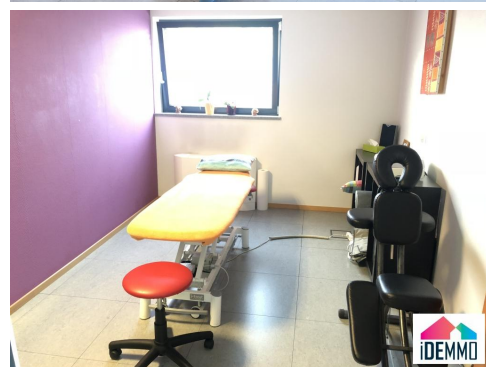

BUREAUX A LOUER

ESCH-SUR-ALZETTE (SUD)

1 600 €/mois

DESCRIPTIF DU BIEN

Bureaux

iDEmMo vous présente, en exclusivité, cette surface de bureau de +/- 80 m² en surface utile. Le bien comprend 3 salles/bureaux, un espace accueil, des toilettes et un espace kitchenette.

L'ensemble de la surface peut être réaménagée suivant les besoins, comme par exemple un grand open space.

Le sol et le plafond sont techniques.

La surface de bureaux se situe au premier étage d'une résidence commerciale avec ascenseur.